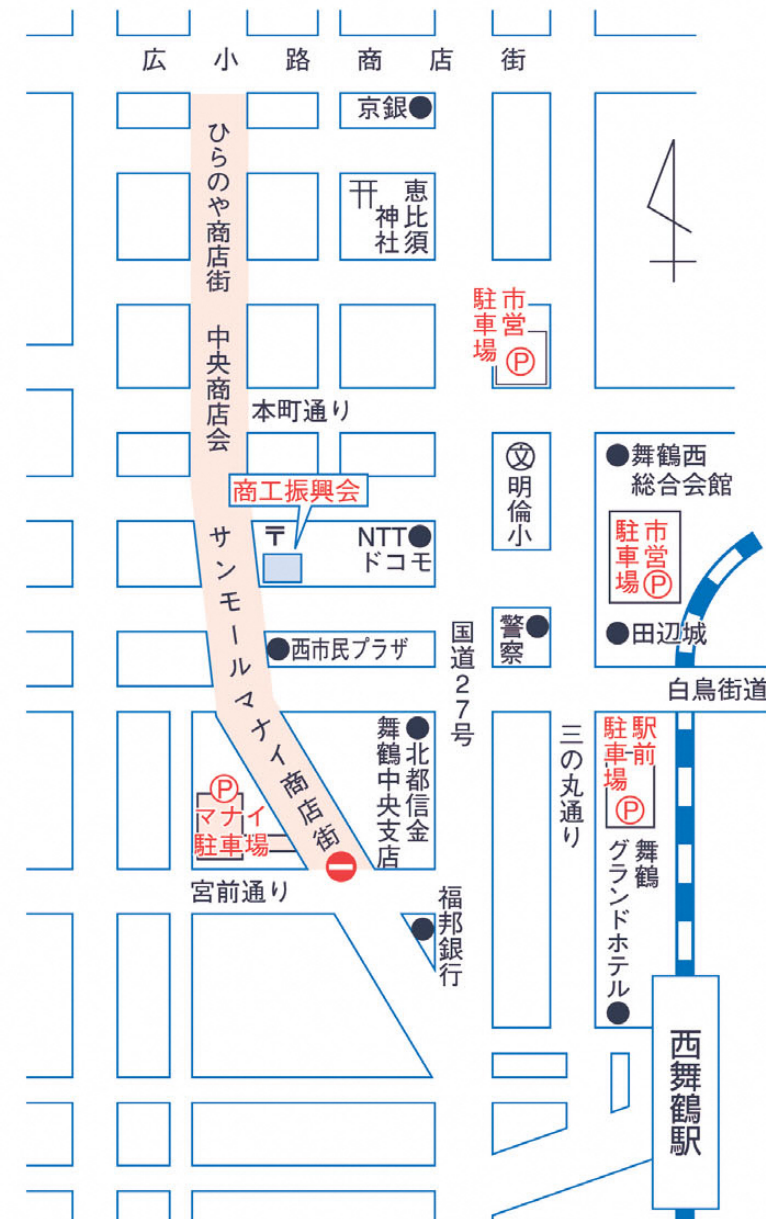

期間 11月18日(土)・19日(日)

午前10時～午後6時

●主催/西舞鶴商店街連盟
舞鶴商工振興会

令和5年11月16日

系びす市開催中の交通規制及び駐車場のご案内

西舞鶴の

系びす市

グルメフェスタ&お買得市

西市民プラザ1階特設ステージ

18(土) 西市民プラザ文化祭

午後5時スタート 主催/NPO法人まちづくりサポートクラブ 2023

下は8歳(小2)から上は43歳まで! まちづくりサポートクラブが支援する舞鶴市の10代未満!10代!20代!30代!40代の夢を持って楽しむ姿を一緒に楽しもう!

- **レッドムーン**
Vo.しおん(小6) Gt.ななと(中1)
Ba.ひろたか(中2) Dr.さわ(中3)
- **ピンク with MKT-Music**
Vo.&A.Gt.めい(小2)
他 MKT-Music School生徒サポート
- **ワラシノオト**
Vo.あいな(中1) Gt.じんた(中1)
Dr.れんた(小5)
- **パープルムーン**
Vo.りょうま(小6) Gt.ゆら(小5)
Dr.きょうしろう(中6)
- **ビターシュガー**
現役高校2年生バンド
- **猿**
人気?教員のデュオ
- **イロハロックスターズ**
MKT-Music School講師バンド (順不同)

※会場の都合上時間が変わる場合がございます。ご了承下さい。

西舞鶴商店街

19(日) K♡Aダンス教室 SUGIRL ガールズキッズダンス

午後1時頃 ●場所/岩崎理容店様付近

19(日) 系びす娘籠道中

午後1時~ コース 恵比須神社→平野屋→中央→マナイ商店街

19(日) 舞鶴よさこい連 よさこい踊り

午後1時30分~ コース マナイ商店街→中央→平野屋→恵比須神社

19(日) フォークダンス「スウィング」

午後2時10分~ ●場所/千日交差点付近・郵便局付近・平野屋商店街

系びす市協賛 第8回 写真倶楽部「恋写」写真展 テーマ「秋」

日 11月18日(土) 10:00~17:30
11月19日(日) 10:00~16:30

場 西市民プラザ1階 展示室

ご来場をお待ちしております!

車両通行禁止について

- 11/18(土) 時間/午前10時~午後6時まで
区間/サンモールマナイ商店街
- 11/19(日) 時間/午前10時~午後6時まで
区間/サンモールマナイ商店街~中央商店街~ひらのや商店街