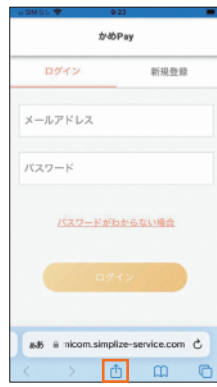

Androidの場合

①アプリダウンロード用QRコードを読み込みます。

②右上の：を選択します。

③アプリをインストールを選択します。

④インストールを選択します。

iPhoneの場合

①アプリダウンロード用QRコードを読み込みます。

②画面下の凸を選択します。

③表示されたメニューをスクロールし、ホーム画面に追加を選択します。

④追加を選択します。

※QRコードは株式会社ニコンウェブの登録商標です

2. アプリを起動して新規会員登録をしてください

手順に沿って必要事項を入力ください

- ①新規登録からメールアドレス登録してください。入力したアドレスに確認コードが送信されます。送信された確認コードを入力し、確認ボタンを押してください。
- ②新規会員登録画面で必須項目を順次入力してください。ログインパスワード・決済パスワードを決めて(忘れないようメモしてください)入力完了後、次へボタンを押してください。
- ③内容確認画面にて問題がない場合、登録ボタンを押して登録完了です。